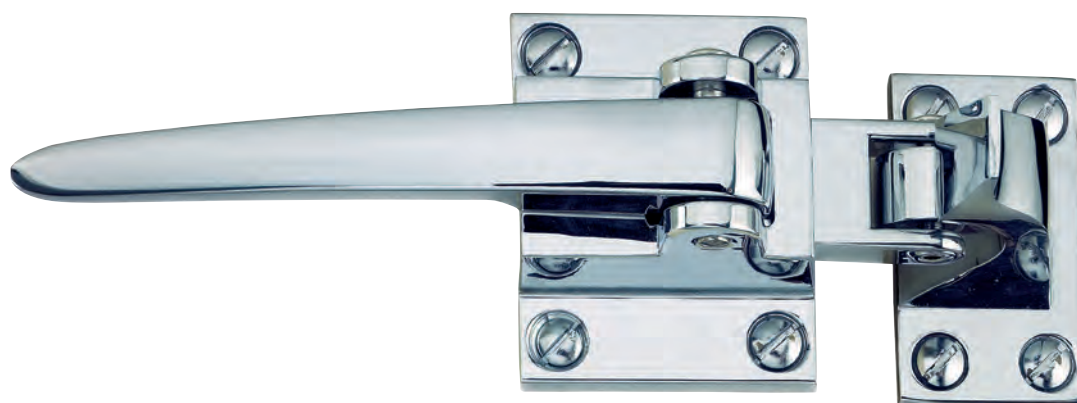

2512

ZAMA

Available in different finishes
Disponibili in diverse finiture