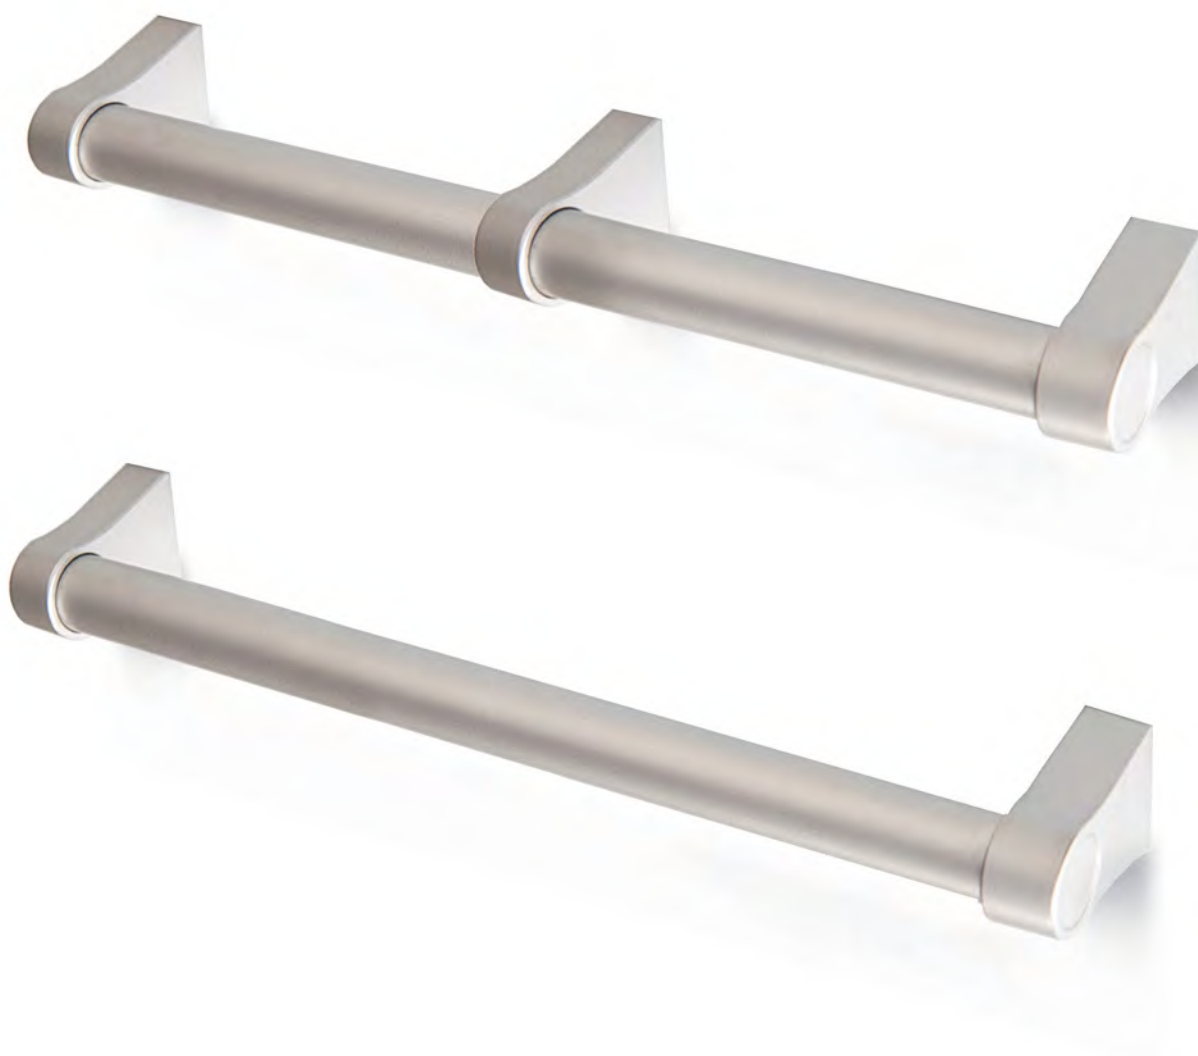

Technical information on page 239
Informazioni tecniche a pagina 239

COSMOV®

1469 \varnothing 16

ZAMA | ALLUMINIO 

Available in different finishes
Disponibili in diverse finiture

note /
**available from 128 mm to
all size.**
interasse disponibile da
128 mm in tutte le misure